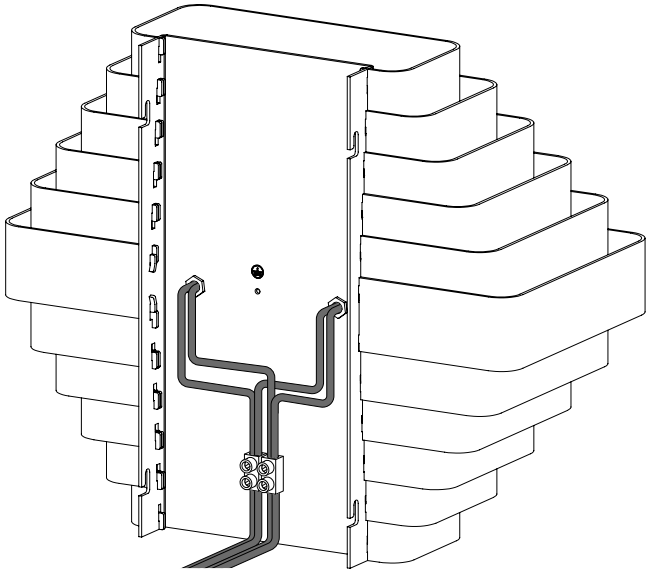

4

5

TECHNICAL SPECIFICATIONS

Materials: Brass (Polished or Nickel-Plated)

Length: 198 mm

Width: 108 mm

Height: 96 mm

Weight: 2 kg

Light Bulb: E27 Max 60W

Power: AC 220-240V

Material to be placed by a licensed electrician, otherwise we assume no liability or guarantee. The material has been checked and tested by our care before delivery and is fully compliant.

X2

3

4

5

SPÉCIFICATIONS TECHNIQUES

Matériaux: Laiton (Poli ou Nickelé)

Longueur: 198 mm

Largeur: 108 mm

Hauteur: 96 mm

Poids: 2 kg

Ampoule: E27 Max 60W

Alimentation: AC 220-240V

Matériel à placer par un électricien agréé, à défaut nous déclinons toute responsabilité ou garantie. Le matériel a été vérifié et testé par nos soins avant livraison et est totalement conforme.