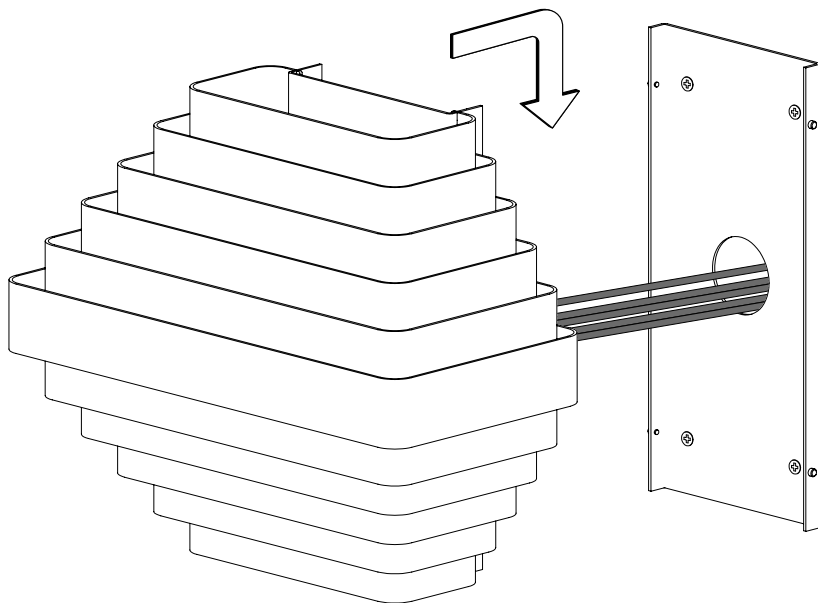

4

5

TECHNICAL SPECIFICATIONS

Materials: Brass (Polished or Nickel-Plated)

Length: 198 mm

Width: 108 mm

Height: 96 mm

Weight: 2 kg

X2

3

4

5

SPÉCIFICATIONS TECHNIQUES

Matériaux: Laiton (Poli ou Nickelé)

Longueur: 198 mm

Largeur: 108 mm