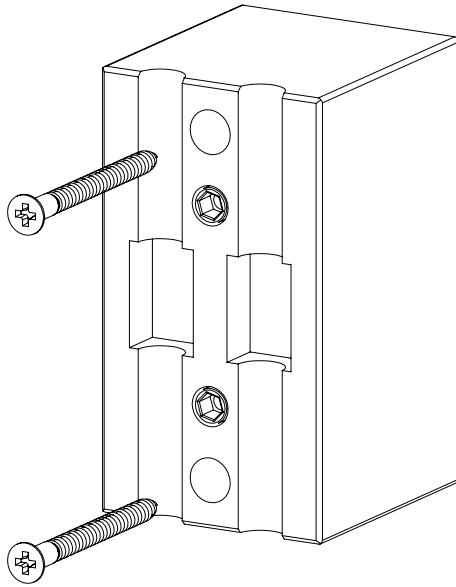

ASSEMBLY INSTRUCTIONS

INFO@GENERALDECORATION.COM
WWW.GENERALDECORATION.COM

GEDE

1

2

X2

3

X2

4

5

TECHNICAL SPECIFICATIONS

Materials: Wood and Brass (Rio Rosewood and Polished Brass or Movingui and Nickel-Plated Brass)

Lenght: 400 mm

Width: 80 mm

Height: 335 mm

Weight: 1.8 kg

3

X2

4

5

SPÉCIFICATIONS TECHNIQUES

Matériaux: Bois et Laiton (Palissandre de Rio et Laiton Poli ou Movingui et Laiton Nickelé)

Longueur: 400 mm

Largeur: 80 mm

Hauteur: 335 mm

Poids: 1.8 kg