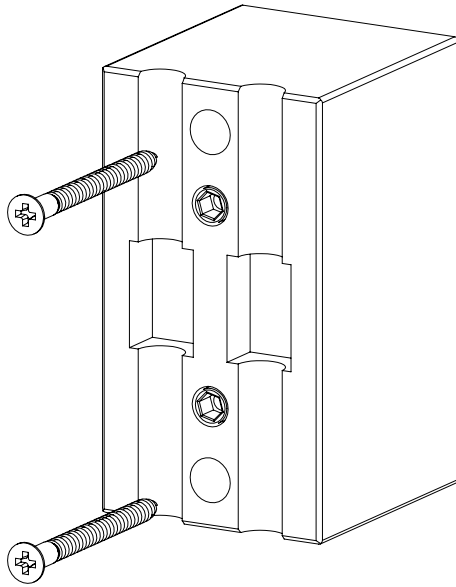

4

5

TECHNICAL SPECIFICATIONS

Materials: Wood and Brass (Rio Rosewood and Polished Brass or Movingui and Nickel-Plated Brass)

Lenght: 400 mm

Width: 80 mm

Height: 335 mm

Weight: 1.8 kg

3

X2

4

5

SPÉCIFICATIONS TECHNIQUES

Matériaux: Bois et Laiton (Palissandre de Rio et Laiton Poli ou Movingui et Laiton Nickelé)

Longueur: 400 mm

Largeur: 80 mm

Hauteur: 335 mm

Poids: 1.8 kg