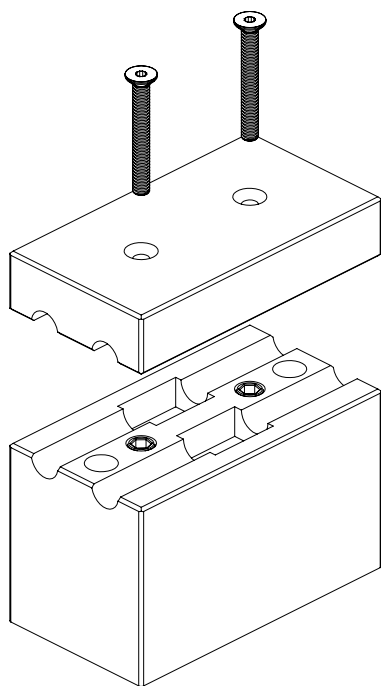

ASSEMBLY INSTRUCTIONS

INFO@GENERALDECORATION.COM
WWW.GENERALDECORATION.COM

GEDE

1

2

X2

3

X2

4

5

TECHNICAL SPECIFICATIONS

Materials: Wood and Brass (Rio Rosewood and Polished Brass or Movingui and Nickel-Plated Brass)

Lenght: 400 mm

Width: 80 mm

Height: 335 mm

Weight: 1.8 kg

3

X2

4

5

SPÉCIFICATIONS TECHNIQUES

Matériaux: Bois et Laiton (Palissandre de Rio et Laiton Poli ou Movingui et Laiton Nickelé)

Longueur: 400 mm

Largeur: 80 mm

Hauteur: 335 mm

Poids: 1.8 kg