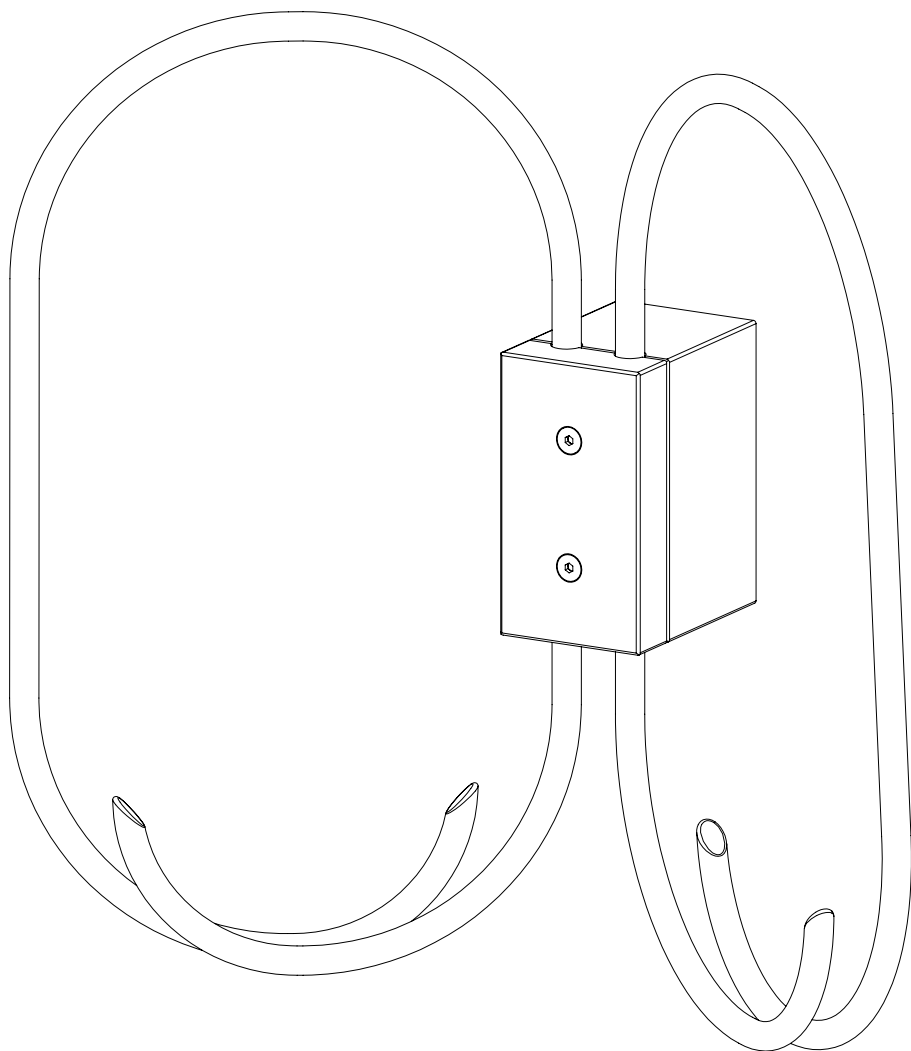

ASSEMBLY INSTRUCTIONS

INFO@GENERALDECORATION.COM
WWW.GENERALDECORATION.COM

GEDE

1

2

X2

3

X2

4

5

TECHNICAL SPECIFICATIONS

Materials: Wood and Brass (Rio Rosewood and Polished Brass or Movingui and Nickel-Plated Brass)

Lenght: 400 mm

Width: 80 mm

Height: 335 mm

Weight: 1.8 kg

3

X2

4

5

SPÉCIFICATIONS TECHNIQUES

Matériaux: Bois et Laiton (Palissandre de Rio et Laiton Poli ou Movingui et Laiton Nickelé)

Longueur: 400 mm

Largeur: 80 mm

Hauteur: 335 mm

Poids: 1.8 kg