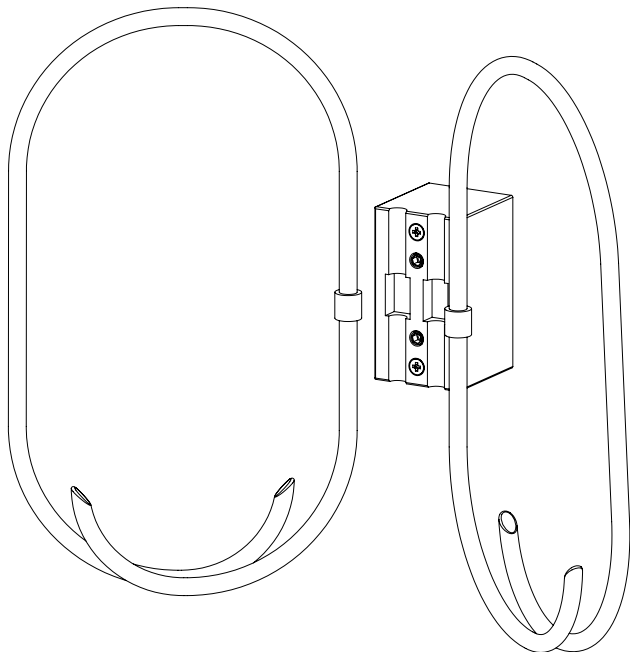

4

5

TECHNICAL SPECIFICATIONS

Materials: Wood and Brass (Rio Rosewood and Polished Brass or Movingui and Nickel-Plated Brass)

Lenght: 400 mm

Width: 80 mm

Height: 335 mm

Weight: 1.8 kg

3

X2

4

5

SPÉCIFICATIONS TECHNIQUES

Matériaux: Bois et Laiton (Palissandre de Rio et Laiton Poli ou Movingui et Laiton Nickelé)

Longueur: 400 mm

Largeur: 80 mm

Hauteur: 335 mm

Poids: 1.8 kg