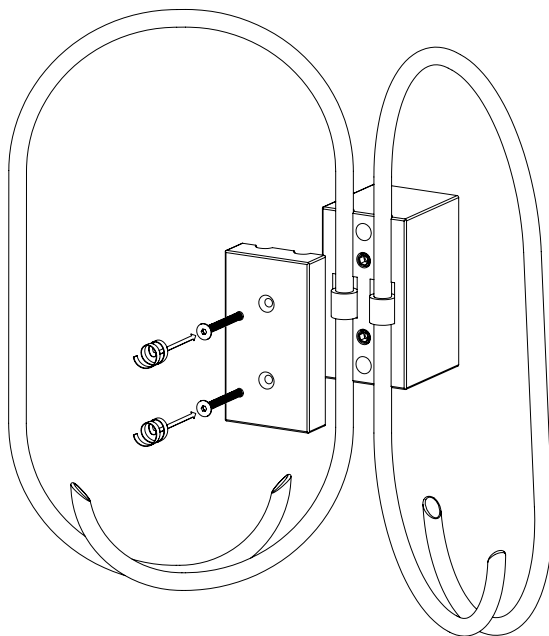

ASSEMBLY INSTRUCTIONS

INFO@GENERALDECORATION.COM
WWW.GENERALDECORATION.COM

GEDE

1

2

X2

3

X2

4

5

TECHNICAL SPECIFICATIONS

Materials: Wood and Brass (Rio Rosewood and Polished Brass or Movingui and Nickel-Plated Brass)

Lenght: 400 mm

Width: 80 mm

Height: 335 mm

Weight: 1.8 kg

3

X2

4

5

SPÉCIFICATIONS TECHNIQUES

Matériaux: Bois et Laiton (Palissandre de Rio et Laiton Poli ou Movingui et Laiton Nickelé)

Longueur: 400 mm

Largeur: 80 mm

Hauteur: 335 mm

Poids: 1.8 kg