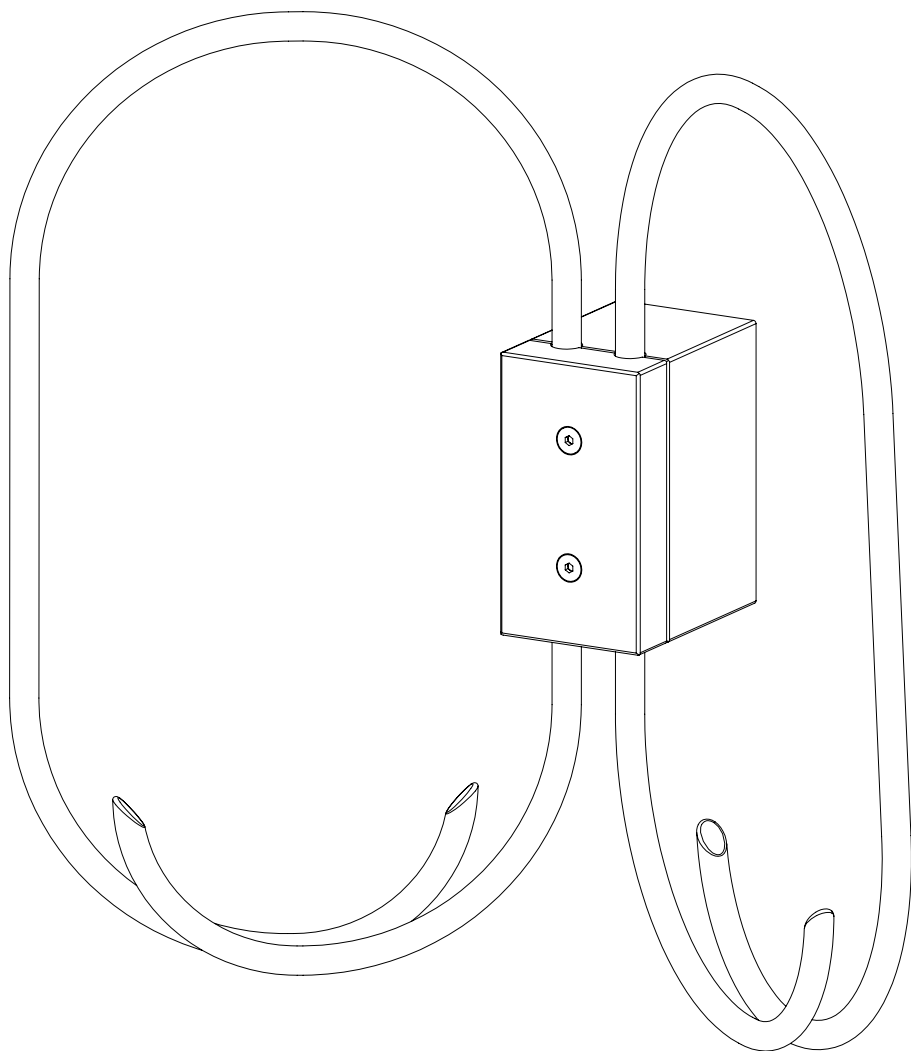

INSTRUCTIONS D'ASSEMBLAGE

INFO@GENERALDECORATION.COM
WWW.GENERALDECORATION.COM

GEDE