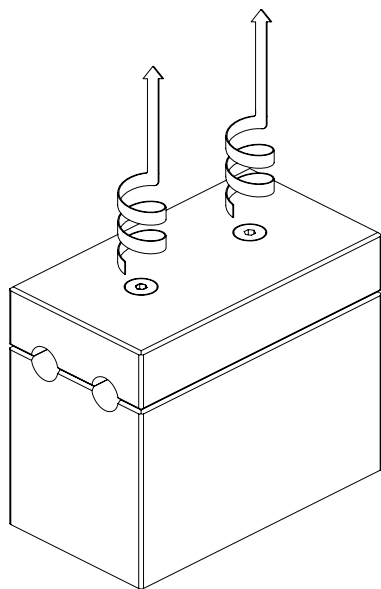

ASSEMBLY INSTRUCTIONS

INFO@GENERALDECORATION.COM
WWW.GENERALDECORATION.COM

GEDE

1

2

X2

3

X2

4

5

TECHNICAL SPECIFICATIONS

Materials: Wood and Brass (Rio Rosewood and Polished Brass or Movingui and Nickel-Plated Brass)

Lenght: 400 mm

Width: 80 mm

Height: 335 mm

Weight: 1.8 kg

3

X2

4

5

SPÉCIFICATIONS TECHNIQUES

Matériaux: Bois et Laiton (Palissandre de Rio et Laiton Poli ou Movingui et Laiton Nickelé)

Longueur: 400 mm

Largeur: 80 mm

Hauteur: 335 mm

Poids: 1.8 kg