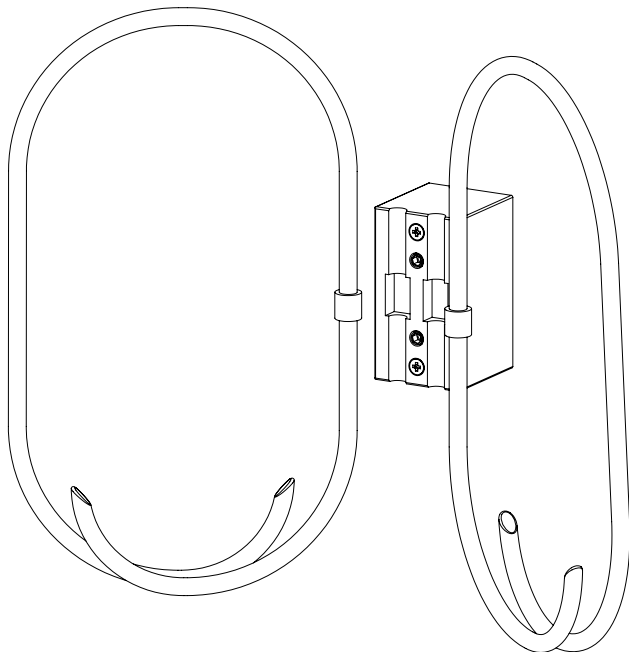

ASSEMBLY INSTRUCTIONS

INFO@GENERALDECORATION.COM
WWW.GENERALDECORATION.COM

GEDE

1

2

X2

3

X2

4

5

TECHNICAL SPECIFICATIONS

Materials: Wood and Brass (Rio Rosewood and Polished Brass or Movingui and Nickel-Plated Brass)

Lenght: 400 mm

Width: 80 mm

Height: 335 mm

Weight: 1.8 kg

3

X2

4

5

SPÉCIFICATIONS TECHNIQUES

Matériaux: Bois et Laiton (Palissandre de Rio et Laiton Poli ou Movingui et Laiton Nickelé)

Longueur: 400 mm

Largeur: 80 mm

Hauteur: 335 mm

Poids: 1.8 kg