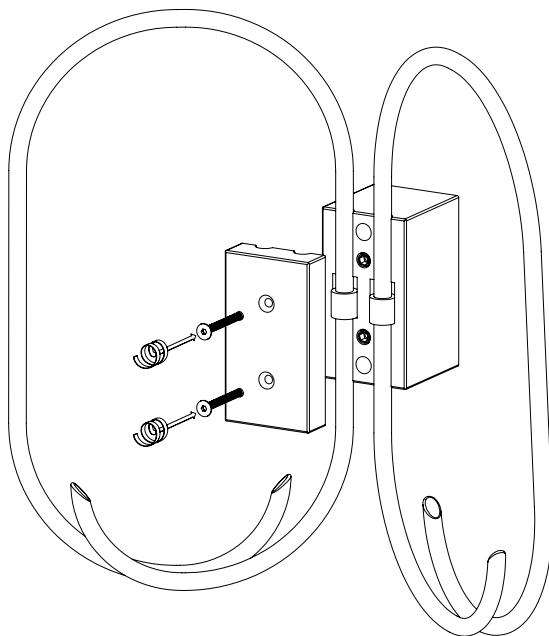

4

5

TECHNICAL SPECIFICATIONS

Materials: Wood and Brass (Rio Rosewood and Polished Brass or Movingui and Nickel-Plated Brass)

Lenght: 400 mm

Width: 80 mm

Height: 335 mm

Weight: 1.8 kg

3

X2

4

5

SPÉCIFICATIONS TECHNIQUES

Matériaux: Bois et Laiton (Palissandre de Rio et Laiton Poli ou Movingui et Laiton Nickelé)

Longueur: 400 mm

Largeur: 80 mm

Hauteur: 335 mm

Poids: 1.8 kg