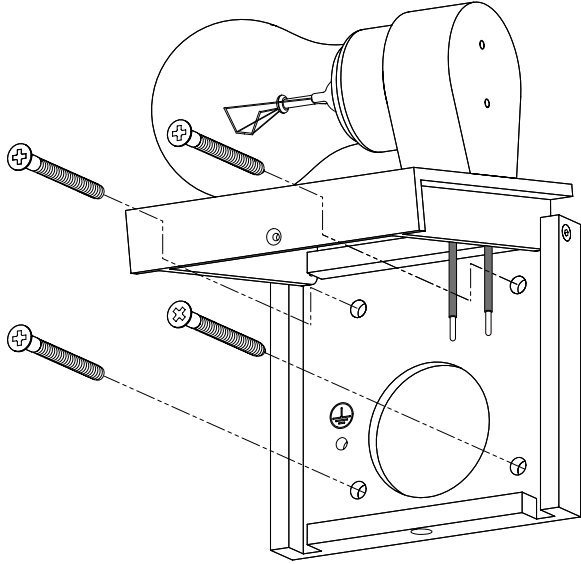

ASSEMBLY INSTRUCTIONS

INFO@GENERALDECORATION.COM
WWW.GENERALDECORATION.COM

GEDE

1

2

Drill the holes

X4

3

X2

4

5

TECHNICAL SPECIFICATIONS

Materials: Brass (Polished, Brushed, Nickel-Plated or Gold-Plated)

Length: 198 mm

Width: 108 mm

Height: 96 mm

X4

3

X2

4

5

SPÉCIFICATIONS TECHNIQUES

Matériaux: Laiton (Poli, Brossé, Nickelé ou Doré)

Longueur: 198 mm

Largeur: 108 mm

Hauteur: 96 mm

Poids: 2 kg

Ampoule: E27 Max 60W

Alimentation: AC 220-240V

Matériel à placer par un électricien agréé, à défaut nous déclinons toute responsabilité ou garantie. Le matériel a été vérifié et testé par nos soins avant livraison et est totalement conforme.