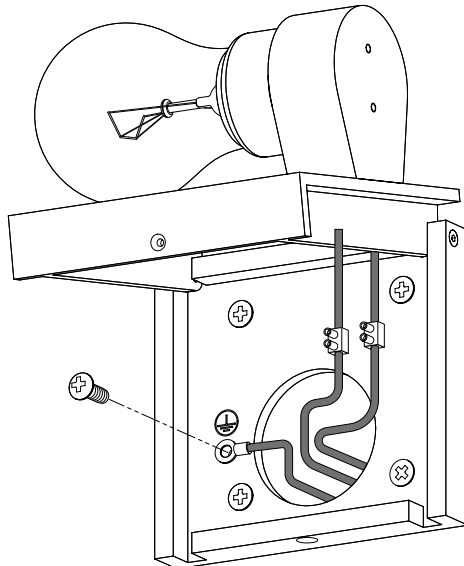

X2

4

5

TECHNICAL SPECIFICATIONS

Materials: Brass (Polished, Brushed, Nickel-Plated or Gold-Plated)

Length: 198 mm

Width: 108 mm

Height: 96 mm

Weight: 2 kg

Light Bulb: E27 Max 60W

Power: AC 220-240V

Material to be placed by a licensed electrician, otherwise we assume no liability or guarantee. The material has been checked and tested by our care before delivery and is fully compliant.

X4

3

X2

4

5

SPÉCIFICATIONS TECHNIQUES

Matériaux: Laiton (Poli, Brossé, Nickelé ou Doré)

Longueur: 198 mm

Largeur: 108 mm

Hauteur: 96 mm

Poids: 2 kg

Ampoule: E27 Max 60W

Alimentation: AC 220-240V

Matériel à placer par un électricien agréé, à défaut nous déclinons toute responsabilité ou garantie. Le matériel a été vérifié et testé par nos soins avant livraison et est totalement conforme.