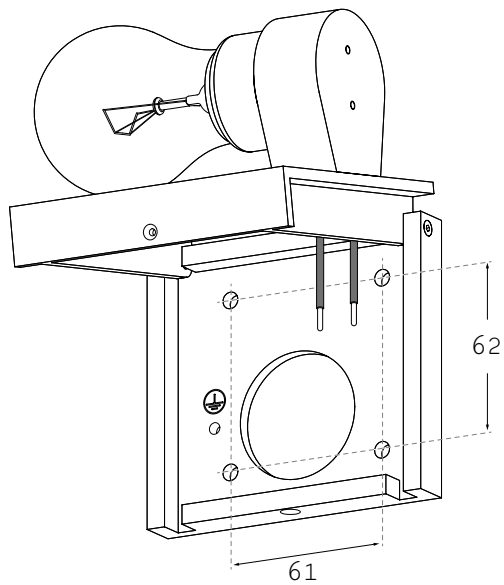

ASSEMBLY INSTRUCTIONS

INFO@GENERALDECORATION.COM
WWW.GENERALDECORATION.COM

GEDE

1

2

Drill the holes

X4

3

X2

4

5

TECHNICAL SPECIFICATIONS

Materials: Brass (Polished, Brushed, Nickel-Plated or Gold-Plated)

Length: 198 mm

Width: 108 mm

Height: 96 mm

X4

3

X2

4

5

SPÉCIFICATIONS TECHNIQUES

Matériaux: Laiton (Poli, Brossé, Nickelé ou Doré)

Longueur: 198 mm

Largeur: 108 mm

Hauteur: 96 mm

Poids: 2 kg

Ampoule: E27 Max 60W

Alimentation: AC 220-240V

Matériel à placer par un électricien agréé, à défaut nous déclinons toute responsabilité ou garantie. Le matériel a été vérifié et testé par nos soins avant livraison et est totalement conforme.