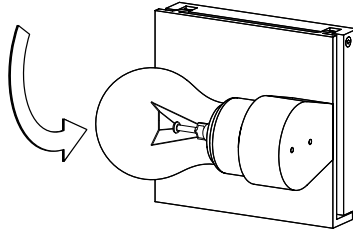

ASSEMBLY INSTRUCTIONS

INFO@GENERALDECORATION.COM
WWW.GENERALDECORATION.COM

GEDE

1

2

Drill the holes

X4

3

X2

4

5

TECHNICAL SPECIFICATIONS

Materials: Brass (Polished, Brushed, Nickel-Plated or Gold-Plated)

Length: 198 mm

Width: 108 mm

Height: 96 mm

Weight: 2 kg

Light Bulb: E27 Max 60W

Power: AC 220-240V

Material to be placed by a licensed electrician, otherwise we assume no liability or guarantee. The material has been checked and tested by our care before delivery and is fully compliant.

Largeur: 108 mm

Hauteur: 96 mm

Poids: 2 kg

Ampoule: E27 Max 60W

Alimentation: AC 220-240V

Matériel à placer par un électricien agréé, à défaut nous déclinons toute responsabilité ou garantie. Le matériel a été vérifié et testé par nos soins avant livraison et est totalement conforme.