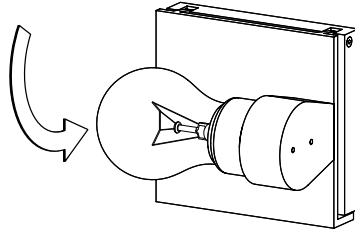

X2

4

5

TECHNICAL SPECIFICATIONS

Materials: Brass (Polished, Brushed, Nickel-Plated or Gold-Plated)

Length: 198 mm

Width: 108 mm

Height: 96 mm

Weight: 2 kg

Light Bulb: E27 Max 60W

Power: AC 220-240V

Material to be placed by a licensed electrician, otherwise we assume no liability or guarantee. The material has been checked and tested by our care before delivery and is fully compliant.

X4

3

X2

4

5

SPÉCIFICATIONS TECHNIQUES

Matériaux: Laiton (Poli, Brossé, Nickelé ou Doré)

Longueur: 198 mm

Largeur: 108 mm

Hauteur: 96 mm

Poids: 2 kg

Ampoule: E27 Max 60W

Alimentation: AC 220-240V

Matériel à placer par un électricien agréé, à défaut nous déclinons toute responsabilité ou garantie. Le matériel a été vérifié et testé par nos soins avant livraison et est totalement conforme.