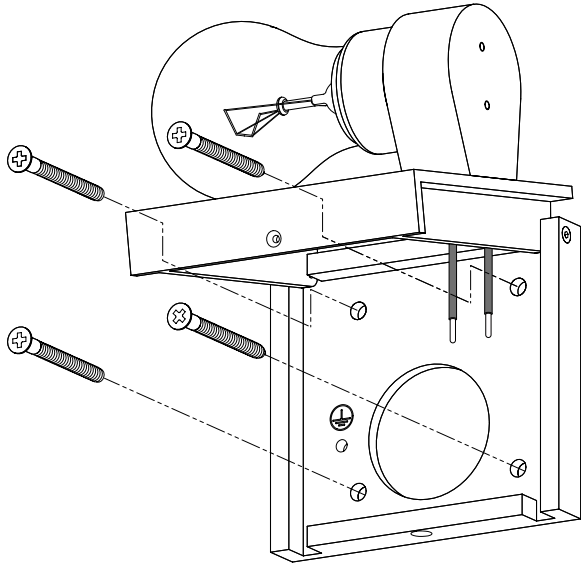

X2

4

5

TECHNICAL SPECIFICATIONS

Materials: Brass (Polished, Brushed, Nickel-Plated or Gold-Plated)

Length: 198 mm

Width: 108 mm

Height: 96 mm

Weight: 2 kg

Light Bulb: E27 Max 60W

Power: AC 220-240V

Material to be placed by a licensed electrician, otherwise we assume no liability or guarantee. The material has been checked and tested by our care before delivery and is fully compliant.

X4

3

X2

4

5

SPÉCIFICATIONS TECHNIQUES

Matériaux: Laiton (Poli, Brossé, Nickelé ou Doré)

Longueur: 198 mm

Largeur: 108 mm

Hauteur: 96 mm

Poids: 2 kg

Ampoule: E27 Max 60W

Alimentation: AC 220-240V

Matériel à placer par un électricien agréé, à défaut nous déclinons toute responsabilité ou garantie. Le matériel a été vérifié et testé par nos soins avant livraison et est totalement conforme.